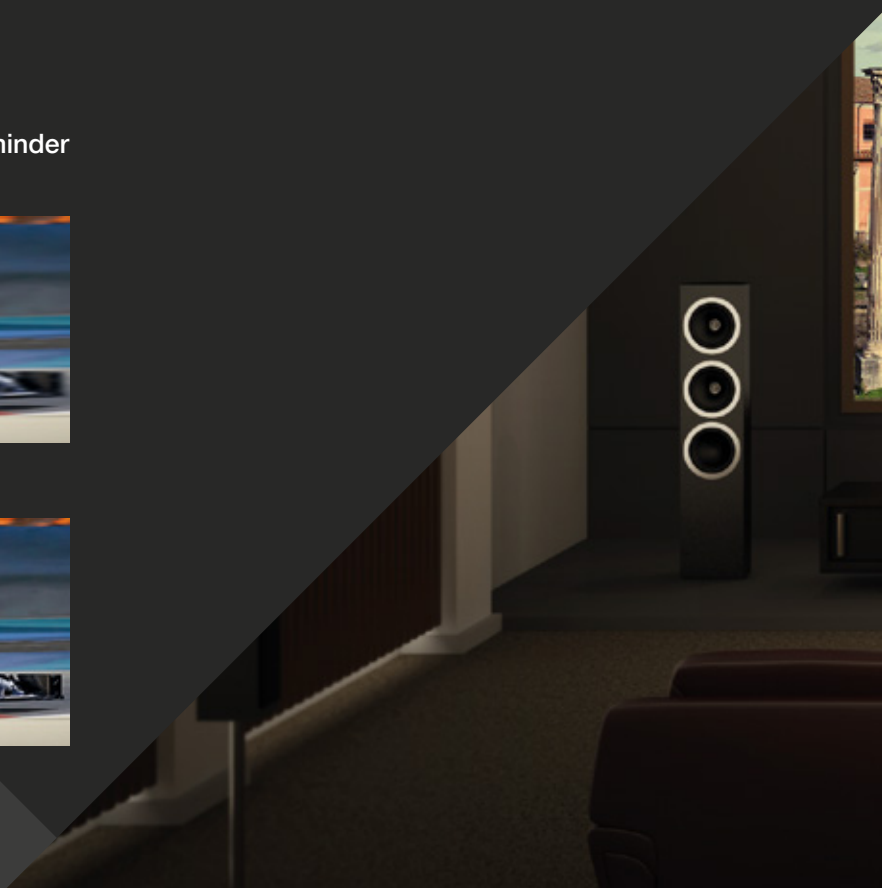

PRO-UHD voor haarscherpe beelden

Maak uw huis tot het middelpunt van de actie met PRO-UHD-resolutede technologie. Het biedt ongelooflijk hoogwaardige beelden met een dynamische contrastverhouding van 1.200.000:1, 4K-beeldverbeteringstechnologie, 3LCD-technologie, Full HD, UHD BD en HDR-ondersteuning. En dankzij gemotoriseerde optische en kalibratietools, profiteert u nu nog eenvoudiger van een nauwkeurig beeld.

Breng films tot leven met extra details

Het is niet zomaar een nieuwe manier om films te bekijken. Het is de beste manier. De PRO-UHD-beeldverbeteringstechnologie van Epson onthult schitterende details en brengt de meest ingewikkelde patronen tot leven. Elke pixel wordt 0,5 pixel diagonaal verschoven, waardoor de verticale en horizontale resolutie verdubbelt. Daarnaast biedt de Super Resolution- en detailversterkingstechnologie van Epson u steeds opnieuw een optimale kijkervaring.

Epson-projectoren bieden PRO-UHD-beeldkwaliteit, waardoor de textuur en de resolutie van het geprojecteerde scherm een nieuw niveau van finesse krijgen, ongeacht of standaard 4K-content wordt getoond of digitale upscaling van Full HD1080p-content wordt uitgevoerd.

Frame-interpolatie voor vloeiende actiescènes en minder bewegingsvervaging