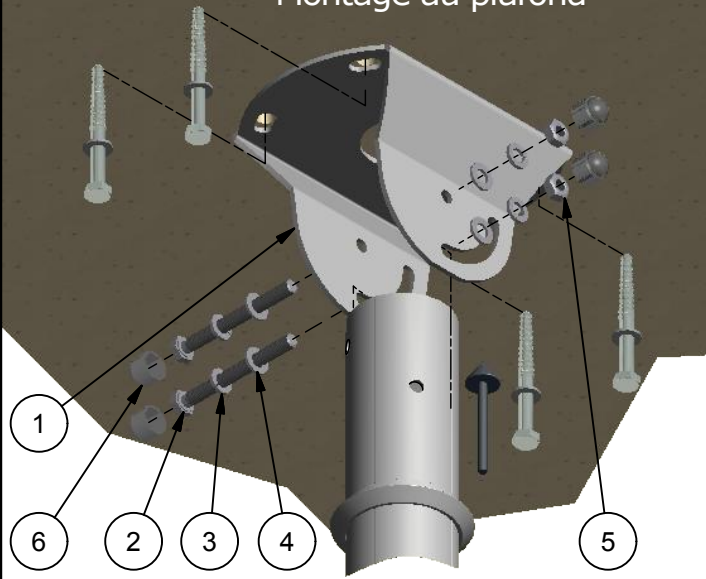

Plafondmontage
Ceiling mount
Deckenhalterung
Montage au plafond

Onderdelen/Parts/Teile/Pièces CMP-4:

- 2 (4X) Hex Bolt - M8x80
- 3 (4X) Spring Washer 8 mm
- 4 (4X) Washer 8,4 mm
- 5 (4X) Hex Nut M8
- 6 (4X) 370018 Cover
- 1 (1X) CMP-4

Models:
QFIX-0700T
QFIX-1000T

Afwerkingring
Finishing ring
Deckenrosette
Rosette de finition

Telescopische instelling
Telescopic adjustment
Teleskopische Einstellung
Réglage de télescopique

Quatro-Fix® installatie handleiding
installation guide
installationhandbuch
guide d'installation

Assembly fixed length tube
 Zusammenbau feste Länge Rohr
 Assemblage tube longueur fixe

MODELS:
 QFIX-0100
 QFIX-0300
 QFIX-0500

Plafondmontage

Ceiling mount
 Deckenmontage
 Montage au plafond

Onderdelen/Parts/Teile/Pièces CMP-3:

- 1 (1X)  CMP-3
- 2 (3X)  Bolt M6 x 20
- 3 (3X)  Spring Washer 6 mm

Onderdelen/Parts/Teile/Pièces BJ-1

- 4 (3X)  Bolt M6x35
-  Binnenprofiel Ø54
 Inner profile Ø54
 Innerem Profil Ø54
 Profil Intérieur Ø54
-  Afwerkingring
 Finishing ring
 Deckenrosette
 Rosette de finition