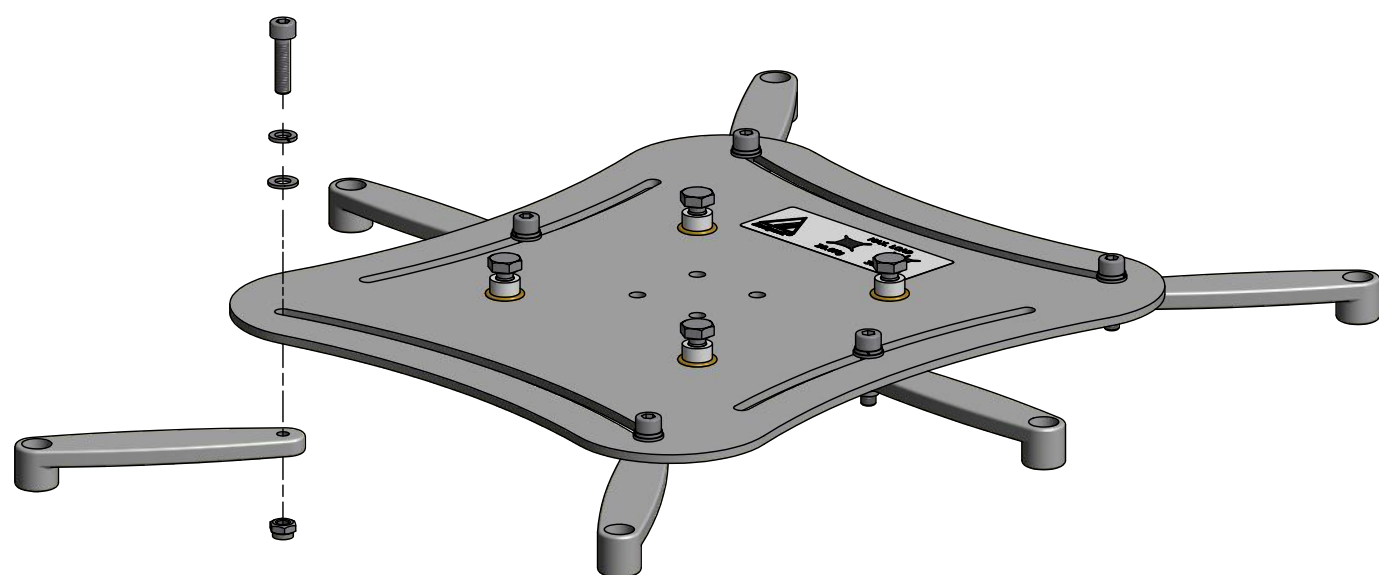

Plafondmontage
Ceiling mount
Deckenhalterung
Montage au plafond

Onderdelen/Parts/Teile/Pièces CMP-4:

- 2 (4X) Hex Bolt - M8x80
- 3 (4X) Spring Washer 8 mm
- 4 (4X) Washer 8,4 mm
- 5 (4X) Hex Nut M8
- 6 (4X) 370018 Cover
- 1 (1X) CMP-4

Models:
QFIX-0700T
QFIX-1000T

Afwerkingring
Finishing ring
Deckenrosette
Rosette de finition

Telescopische instelling
Telescopic adjustment
Teleskopische Einstellung
Réglage de télescopique

Quatro-Fix® installatie handleiding
installation guide
installationhandbuch
guide d'installation

Quatro-Fix samenstelling

Quatro-Fix assembly
 Quatro-Fix Zusammenbau
 Quatro-Fix assemblage

QFIX-1/QFIX-2

QFIX-3

Voorgemonteerd BJ-1
 Preassembled BJ-1
 Vormontierter BJ-1
 BJ-1 préassemblé

Samenstelling vaste buislengte

Assembly fixed length tube
 Zusammenbau feste Länge Rohr
 Assemblage tube longueur fixe

MODELS:
 QFIX-0100
 QFIX-0300
 QFIX-0500

Plafondmontage

Ceiling mount
 Deckenmontage
 Montage au plafond

Onderdelen/Parts/Teile/Pièces CMP-3: