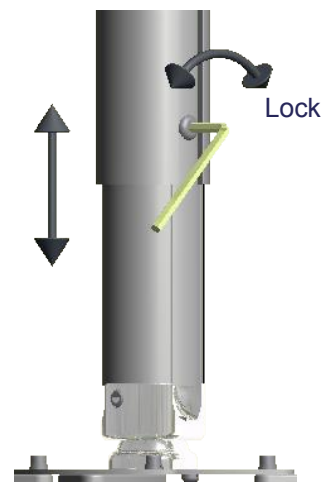

Plafondmontage
Ceiling mount
Deckenhalterung
Montage au plafond

Onderdelen/Parts/Teile/Pièces CMP-4:

- 2 (4X) Hex Bolt - M8x80
- 3 (4X) Spring Washer 8 mm
- 4 (4X) Washer 8,4 mm
- 5 (4X) Hex Nut M8
- 6 (4X) 370018 Cover
- 1 (1X) CMP-4

Models:
QFIX-0700T
QFIX-1000T

Afwerkingring
Finishing ring
Deckenrosette
Rosette de finition

Telescopische instelling
Telescopic adjustment
Teleskopische Einstellung
Réglage de télescopique

Quatro-Fix® installatie handleiding
installation guide
installationhandbuch
guide d'installation

Quatro-Fix samenstelling

Quatro-Fix assembly
 Quatro-Fix Zusammenbau
 Quatro-Fix assemblage

QFIX-1/QFIX-2

QFIX-3

Voorgemonteerd BJ-1
 Preassembled BJ-1
 Vormontierter BJ-1
 BJ-1 préassemblé

Samenstelling vaste buislengte

Assembly fixed length tube
 Zusammenbau feste Länge Rohr
 Assemblage tube longueur fixe

MODELS:
 QFIX-0100
 QFIX-0300
 QFIX-0500

Plafondmontage

Ceiling mount
 Deckenmontage
 Montage au plafond

Onderdelen/Parts/Teile/Pièces CMP-3: