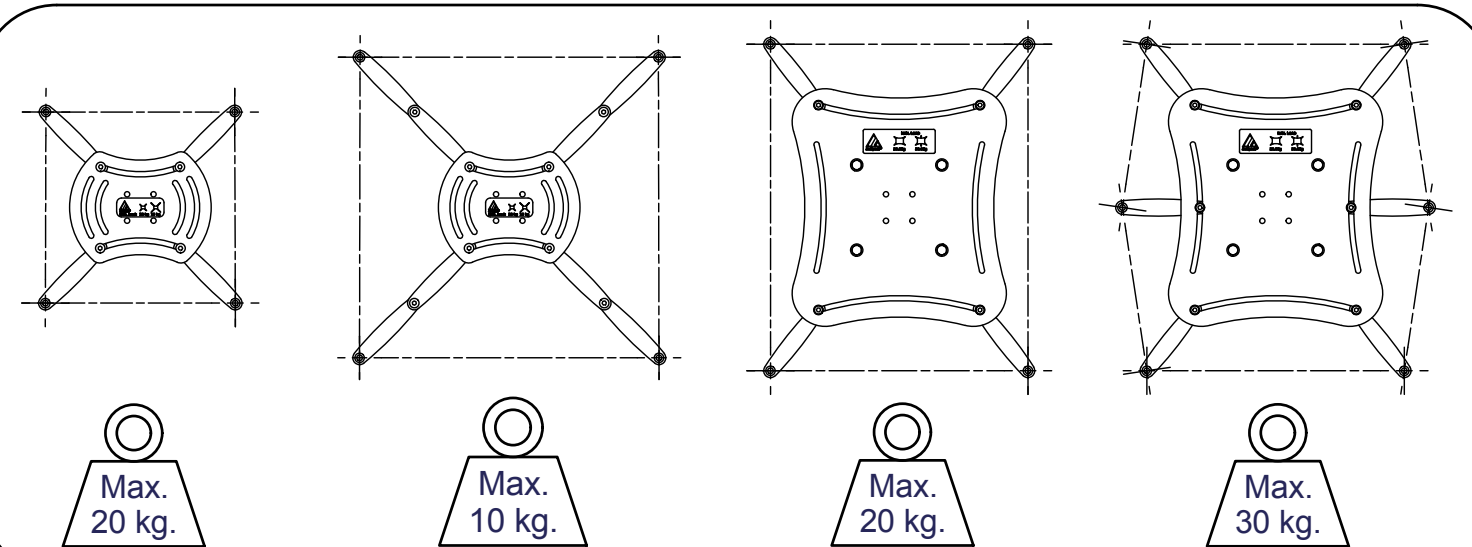

Plafondmontage
Ceiling mount
Deckenhalterung
Montage au plafond

Onderdelen/Parts/Teile/Pièces CMP-4:

- 2 (4X) Hex Bolt - M8x80
- 3 (4X) Spring Washer 8 mm
- 4 (4X) Washer 8,4 mm
- 5 (4X) Hex Nut M8
- 6 (4X) 370018 Cover
- 1 (1X) CMP-4

Models:
QFIX-0700T
QFIX-1000T

Afwerkingring
Finishing ring
Deckenrosette
Rosette de finition

Telescopische instelling
Telescopic adjustment
Teleskopische Einstellung
Réglage de télescopique

Quatro-Fix® installatie handleiding
installation guide
installationhandbuch
guide d'installation

- 1 (1X)  CMP-3
- 2 (3X)  Bolt M6 x 20
- 3 (3X)  Spring Washer 6 mm

Onderdelen/Parts/Teile/Pièces BJ-1

- 4 (3X)  Bolt M6x35
-  Binnenprofiel Ø54
 Inner profile Ø54
 Innerem Profil Ø54
 Profil Intérieur Ø54
-  Afwerkingring
 Finishing ring
 Deckenrosette
 Rosette de finition