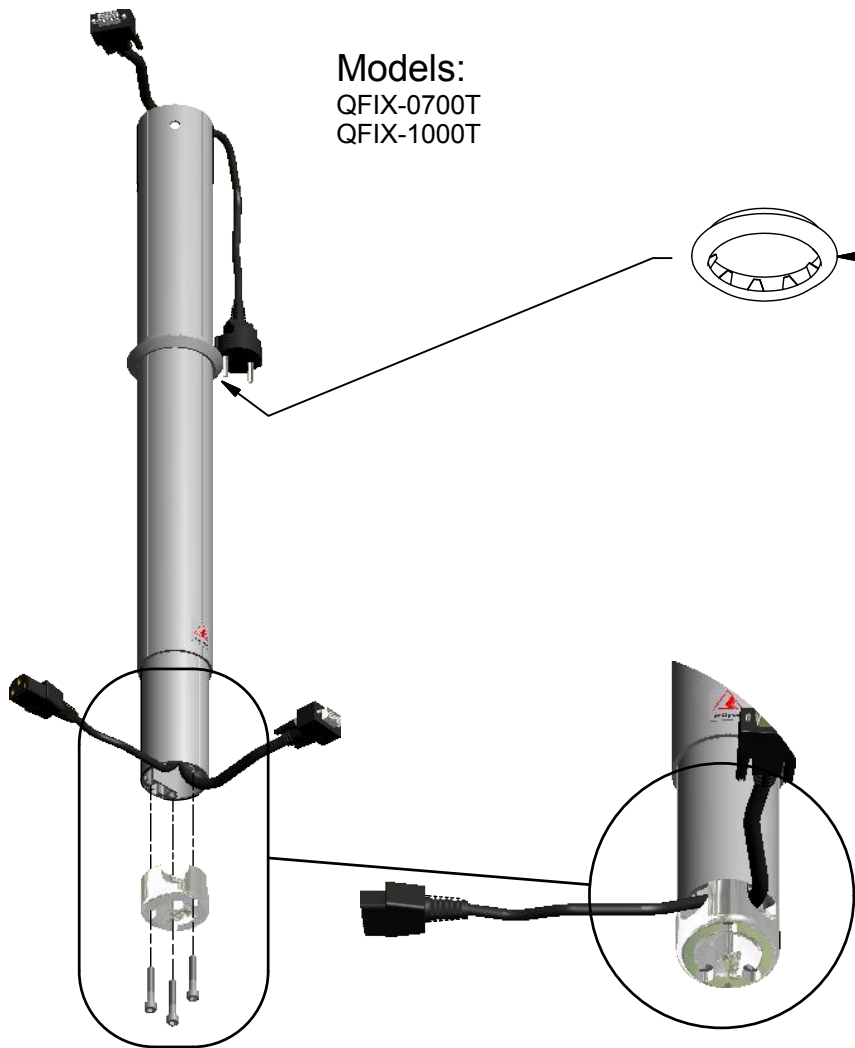

Plafondmontage
Ceiling mount
Deckenhalterung
Montage au plafond

Onderdelen/Parts/Teile/Pièces CMP-4:

- 2 (4X) Hex Bolt - M8x80
- 3 (4X) Spring Washer 8 mm
- 4 (4X) Washer 8,4 mm
- 5 (4X) Hex Nut M8
- 6 (4X) 370018 Cover
- 1 (1X) CMP-4

Models:
QFIX-0700T
QFIX-1000T

Afwerkingring
Finishing ring
Deckenrosette
Rosette de finition

Telescopische instelling
Telescopic adjustment
Teleskopische Einstellung
Réglage de télescopique

Quatro-Fix® installatie handleiding
installation guide
installationhandbuch
guide d'installation

Quatro-Fix samenstelling

Quatro-Fix assembly
 Quatro-Fix Zusammenbau
 Quatro-Fix assemblage

QFIX-1/QFIX-2

QFIX-3

Voorgemonteerd BJ-1
 Preassembled BJ-1
 Vormontierter BJ-1
 BJ-1 préassemblé

Samenstelling vaste buislengte

Assembly fixed length tube
 Zusammenbau feste Länge Rohr
 Assemblage tube longueur fixe

MODELS:
 QFIX-0100
 QFIX-0300
 QFIX-0500

Plafondmontage

Ceiling mount
 Deckenmontage
 Montage au plafond

Onderdelen/Parts/Teile/Pièces CMP-3: