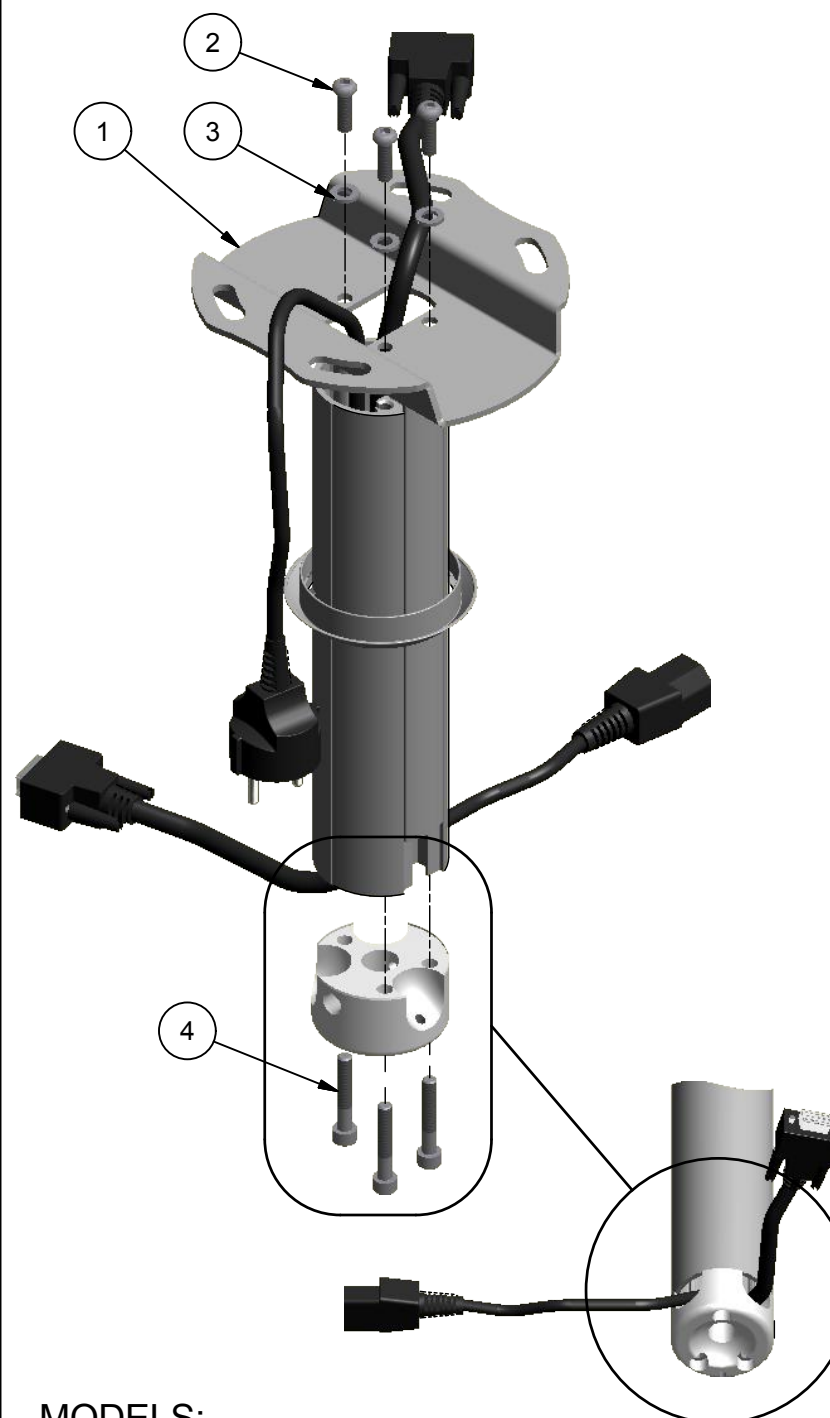

Plafondmontage
Ceiling mount
Deckenhalterung
Montage au plafond

Onderdelen/Parts/Teile/Pièces CMP-4:

- 2 (4X) Hex Bolt - M8x80
- 3 (4X) Spring Washer 8 mm
- 4 (4X) Washer 8,4 mm
- 5 (4X) Hex Nut M8
- 6 (4X) 370018 Cover
- 1 (1X) CMP-4

Models:
QFIX-0700T
QFIX-1000T

Afwerkingring
Finishing ring
Deckenrosette
Rosette de finition

Telescopische instelling
Telescopic adjustment
Teleskopische Einstellung
Réglage de télescopique

Quatro-Fix® installatie handleiding
installation guide
installationhandbuch
guide d'installation

Quatro-Fix samenstelling

Quatro-Fix assembly
 Quatro-Fix Zusammenbau
 Quatro-Fix assemblage

QFIX-1/QFIX-2

QFIX-3

Voorgemonteerd BJ-1
 Preassembled BJ-1
 Vormontierter BJ-1
 BJ-1 préassemblé

Samenstelling vaste buislengte

Assembly fixed length tube
 Zusammenbau feste Länge Rohr
 Assemblage tube longueur fixe

MODELS:
 QFIX-0100
 QFIX-0300
 QFIX-0500

Plafondmontage

Ceiling mount
 Deckenmontage
 Montage au plafond

Onderdelen/Parts/Teile/Pièces CMP-3: