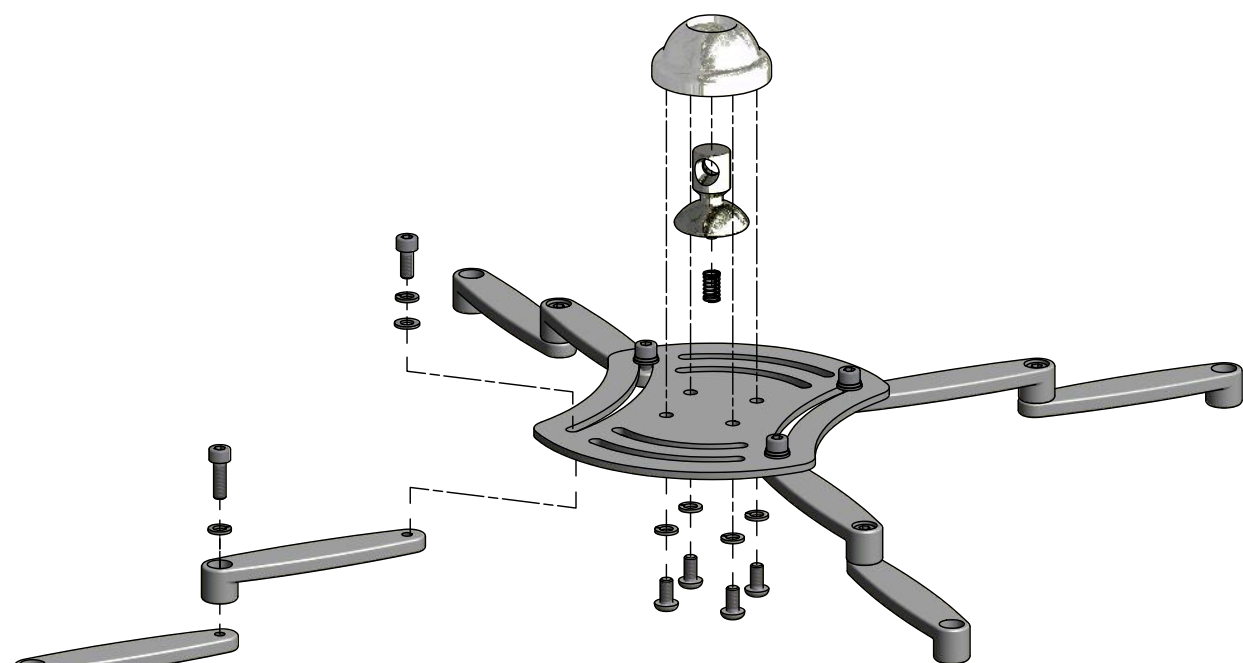

Plafondmontage
Ceiling mount
Deckenhalterung
Montage au plafond

Onderdelen/Parts/Teile/Pièces CMP-4:

- 2 (4X) Hex Bolt - M8x80
- 3 (4X) Spring Washer 8 mm
- 4 (4X) Washer 8,4 mm
- 5 (4X) Hex Nut M8
- 6 (4X) 370018 Cover
- 1 (1X) CMP-4

Models:
QFIX-0700T
QFIX-1000T

Afwerkingring
Finishing ring
Deckenrosette
Rosette de finition

Telescopische instelling
Telescopic adjustment
Teleskopische Einstellung
Réglage de télescopique

Quatro-Fix® installatie handleiding
installation guide
installationhandbuch
guide d'installation

Quatro-Fix samenstelling

Quatro-Fix assembly
 Quatro-Fix Zusammenbau
 Quatro-Fix assemblage

QFIX-1/QFIX-2

QFIX-3

Voorgemonteerd BJ-1
 Preassembled BJ-1
 Vormontierter BJ-1
 BJ-1 préassemblé

Samenstelling vaste buislengte

Assembly fixed length tube
 Zusammenbau feste Länge Rohr
 Assemblage tube longueur fixe

MODELS:
 QFIX-0100
 QFIX-0300
 QFIX-0500

Plafondmontage

Ceiling mount
 Deckenmontage
 Montage au plafond

Onderdelen/Parts/Teile/Pièces CMP-3: