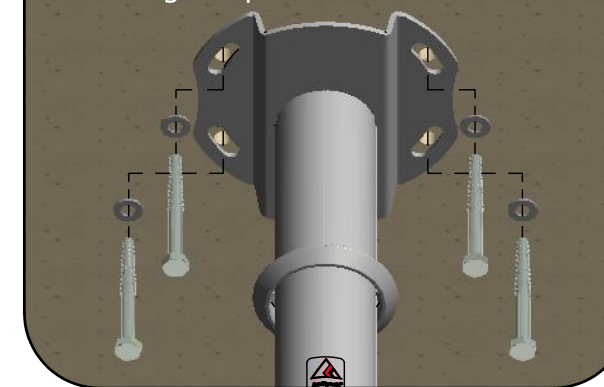

Models:
QFIX-0700T
QFIX-1000T

Afwerkingring
Finishing ring
Deckenrosette
Rosette de finition

Telescopische instelling
Telescopic adjustment
Teleskopische Einstellung
Réglage de télescopique

Quatro-Fix® installatie handleiding
installation guide
installationhandbuch
guide d'installation

Quatro-Fix samenstelling

Quatro-Fix assembly
 Quatro-Fix Zusammenbau
 Quatro-Fix assemblage

QFIX-1/QFIX-2

QFIX-3

Voorgemonteerd BJ-1
 Preassembled BJ-1
 Vormontierter BJ-1
 BJ-1 préassemblé

Samenstelling vaste buislengte

Assembly fixed length tube
 Zusammenbau feste Länge Rohr
 Assemblage tube longueur fixe

MODELS:
 QFIX-0100
 QFIX-0300
 QFIX-0500

Plafondmontage

Ceiling mount
 Deckenmontage
 Montage au plafond

Onderdelen/Parts/Teile/Pièces CMP-3:

- 1 (1X)  CMP-3
- 2 (3X)  Bolt M6 x 20
- 3 (3X)  Spring Washer 6 mm

Onderdelen/Parts/Teile/Pièces BJ-1

- 4 (3X)  Bolt M6x35
-  Binnenprofiel Ø54
 Inner profile Ø54
 Innerem Profil Ø54
 Profil Intérieur Ø54
-  Afwerkingring
 Finishing ring
 Deckenrosette
 Rosette de finition