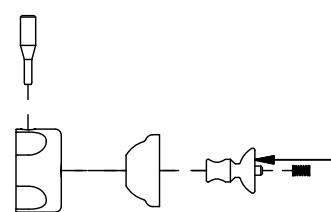

Models:
QFIX-0700T
QFIX-1000T

Afwerkingring
Finishing ring
Deckenrosette
Rosette de finition

Telescopische instelling
Telescopic adjustment
Teleskopische Einstellung
Réglage de télescopique

Quatro-Fix® installatie handleiding
installation guide
installationhandbuch
guide d'installation

Quatro-Fix samenstelling

Quatro-Fix assembly
 Quatro-Fix Zusammenbau
 Quatro-Fix assemblage

QFIX-1/QFIX-2

QFIX-3

Voorgemonteerd BJ-1
 Preassembled BJ-1
 Vormontierter BJ-1
 BJ-1 préassemblé

Samenstelling vaste buislengte

Assembly fixed length tube
 Zusammenbau feste Länge Rohr
 Assemblage tube longueur fixe

MODELS:
 QFIX-0100
 QFIX-0300
 QFIX-0500

Plafondmontage

Ceiling mount
 Deckenmontage
 Montage au plafond

Onderdelen/Parts/Teile/Pièces CMP-3:

- 1 (1X)  CMP-3
- 2 (3X)  Bolt M6 x 20
- 3 (3X)  Spring Washer 6 mm

Onderdelen/Parts/Teile/Pièces BJ-1

- 4 (3X)  Bolt M6x35
-  Binnenprofiel Ø54
 Inner profile Ø54
 Innerem Profil Ø54
 Profil Intérieur Ø54
-  Afwerkingring
 Finishing ring
 Deckenrosette
 Rosette de finition