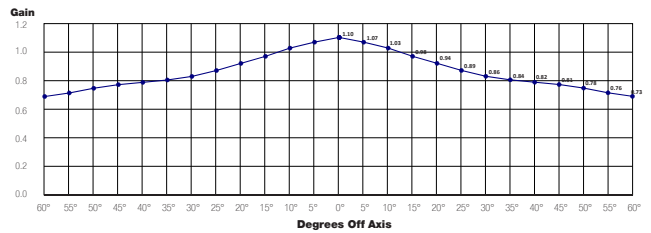

Certificatienummer

Greenguard - 11067-410

Greenguard Gold - 11067-420

HD Progressive 1.3

Gain: 1.3
Kijkhoek: 150°
Basis materiaal: Vinyl
Brandwerendheid: B2
Zwarte achterkant: Ja
Opaciteit: > 99 %
Naadloos: Ja
GreenGuard: Ja

Standaard: UL 2818 - 2013
Standaard for chemische emissies voor bouwmaterialen, afwerking en inrichting