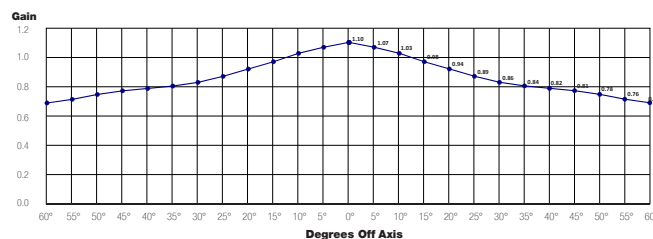

Certificatienummer

Greenguard - 11067-410

Greenguard Gold - 11067-420