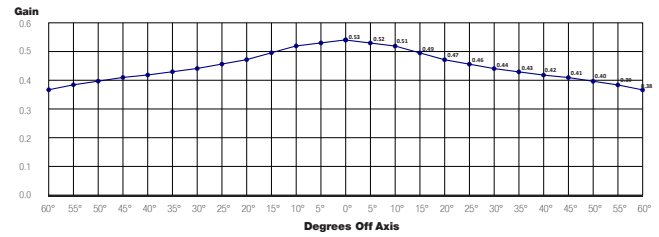

Beschikbare hoge resolutie projectiedoeken

Alle doeksoorten zijn naadloos in het zichtvlak.

HD Progressive 0.6

Gain: 0.6
Kijkhoek: 170°
Basis materiaal: Vinyl
Brandwerendheid: B2
Zwarte achterkant: Ja
Opaciteit: > 99 %
Naadloos: Ja
GreenGuard: Ja

Standaard: UL 2818 - 2013
Standaard for chemische emissies voor bouwmaterialen, afwerking en inrichting

Certificatienummer

Greenguard - 11065-410

Greenguard Gold - 11065-420

HD Progressive 0.9

Gain: 0.9
Kijkhoek: 170°
Basis materiaal: Vinyl
Brandwerendheid: B2
Zwarte achterkant: Ja
Opaciteit: > 99 %
Naadloos: Ja
GreenGuard: Ja

Standaard: UL 2818 - 2013
Standaard for chemische emissies voor bouwmaterialen, afwerking en inrichting