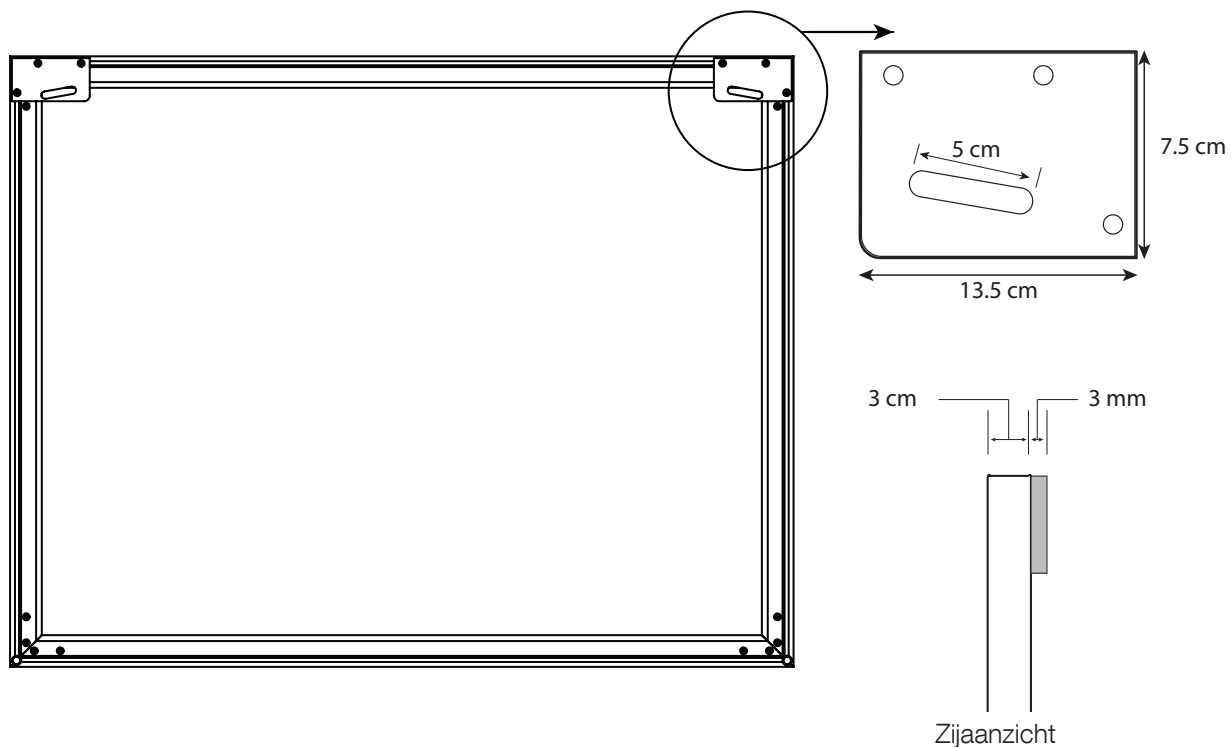

Garantie

Projecta verstrekt een beperkte garantie van vijf (5) jaar op de Elpro Concept-serie en een beperkte garantie van twee (2) jaar op alle andere producten. De garantie op de motor van elektrische schermen bedraagt vijf (5) jaar. Alle garanties gaan in op de datum waarop het product door Projecta is gefactureerd.