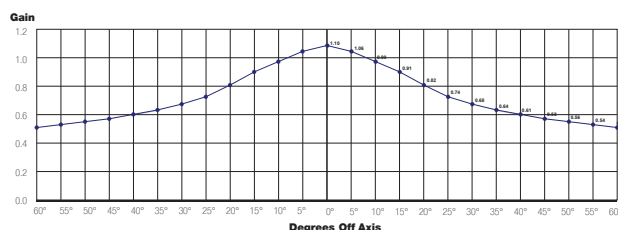

Beschikbare projectiedoeken

Matwit

Gain:	1.0
Kijkhoek:	120°
Basis materiaal:	Vinyl
Brandwerendheid:	B2
GreenGuard:	Nee

Alle formaten met een doekhoogte niet hoger dan 188 cm:

Zwarte achterkant:	Ja
Naadloos:	Ja

Alle formaten met een doekhoogte tussen de 189 cm en 225 cm:

Zwarte achterkant:	Nee
Naadloos:	Ja

Alle formaten met een doekhoogte van 226 cm en hoger:

Zwarte achterkant:	Nee
Naadloos:	Nee

High Contrast Cinema Vision

Gain:	1.1
Kijkhoek:	100°
Basis materiaal:	Vinyl
Brandwerendheid:	B2
Zwarte achterkant:	Ja
Opaciteit:	> 99 %
Naadloos:	Ja
GreenGuard:	Ja

Standaard: UL 2818 - 2013
Standaard for chemische emissies voor bouwmaterialen, afwerking en inrichting

Certificatienummer

Greenguard - 5112-410

Greenguard Gold - 5112-420