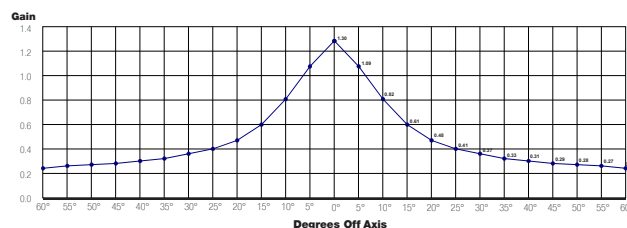

Certificatienummer

Greenguard - 5112-410

Greenguard Gold - 5112-420

Da-Tex (doorzichtprojectie)

Gain:	1.3
Kijkhoek:	60°
Basis materiaal:	Vinyl
Brandwerendheid:	B2
Naadloos:	Ja
GreenGuard:	Ja

Standaard: UL 2818 - 2013
Standaard for chemische emissies voor bouwmaterialen, afwerking en inrichting

Certificatienummer

Greenguard - 5106-410

Greenguard Gold - 5106-420

Beschikbare geperforeerde projectiedoeken

Alle doeksoorten zijn naadloos in het zichtvlak tot een hoogte van 244 cm.

HD Progressive 1.1 Perf