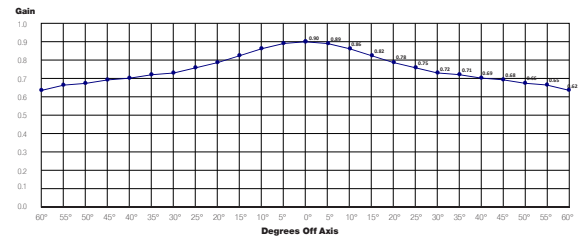

Certificatienummer

Greenguard - 11066-410

Greenguard Gold - 11066-420

HD Progressive 1.1

Gain: 1.1
Kijkhoek: 170°
Basis materiaal: Vinyl
Brandwerendheid: B2
Fire retardancy: B2
Zwarte achterkant: Ja
Opaciteit: > 99 %
Naadloos: Ja
GreenGuard: Ja

Standaard: UL 2818 - 2013
Standaard for chemische emissies voor bouwmaterialen, afwerking en inrichting