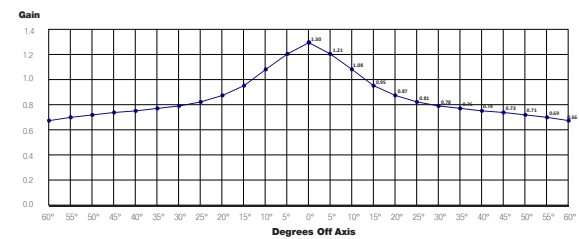

Certificatienummer

Greenguard - 42729-410

Greenguard Gold - 42729-420

Certificaties

- Producten worden geproduceerd in een ISO14001 gecertificeerde fabriek.
- Projecta is een ISO 9001 gecertificeerde onderneming.
- REACH - Registration, Evaluation, Authorisation and Restriction of Chemical substances.
- RoHS - Restriction of Hazardous Substances.
- WEEE - Waste Electronic and Electrical Equipment Regulations.

Maatwerk

Geef exact de maten aan van het projectiescherm dat u nodig heeft:

Zichtmaat: _____ hoog (cm.) x _____ breed(cm.)

Doeksoort: _____

RAL kleur frame: RAL _____

Opmerkingen: _____