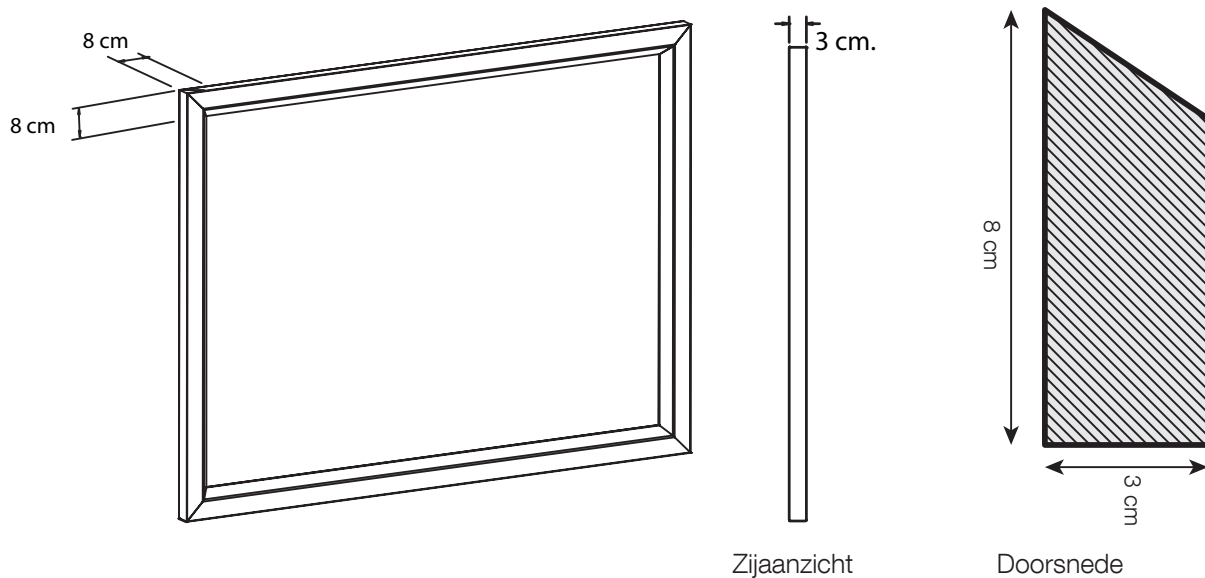

Maatwerk

Geef exact de maten aan van het projectiescherm dat u nodig heeft:

Zichtmaat: _____ hoog (cm.) x _____ breed(cm.)

Doeksoort: _____

RAL kleur frame: RAL _____

Opmerkingen: _____

Frame formaten

Installatie